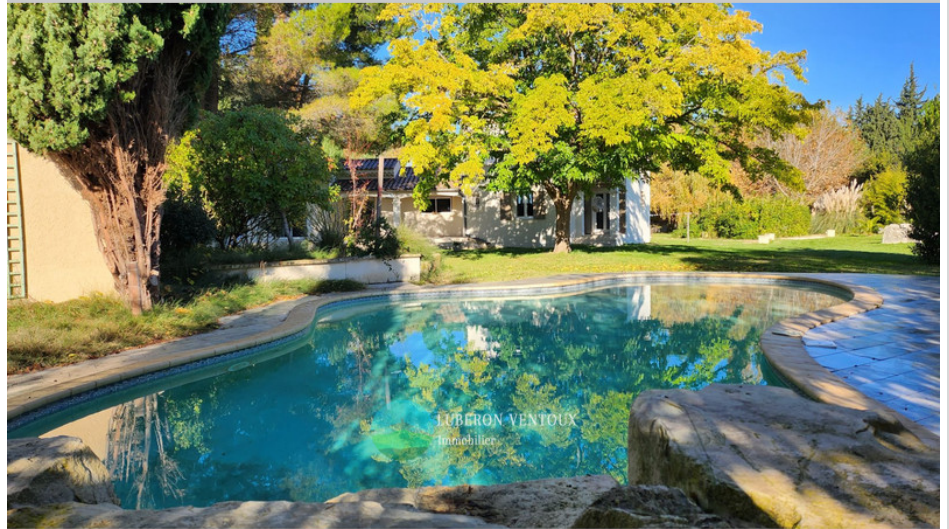

Exposition : Sud

Vue : Campagne

Eau chaude : Fuel

État intérieur : Très bon

État extérieur : Bon

Couverture : Tuiles

Prestations :

Piscine, Climatisation, Poêle à bois, Calme, Bassin a poisson, Garage fermé x5, Portail électrique

Honoraires à la charge du vendeur, aucune procédure en cours, les informations sur les risques auxquels ce bien est exposé sont disponibles sur georisques.gouv.fr

Maison 30700 Monteux

À la recherche d'une oasis de tranquillité, cette villa d'exception vous est proposé en exclusivité ! La visite commence par une superbe cuisine fonctionnelle avec ilot central ouverte sur une belle pièce de vie baignée de lumière d'environ 58m². Nous poursuivons par deux chambres dont une équipée d'un dressing, un bureau et une salle d'eau conçue avec goût. À l'étage, une bulle d'intimité vous attend grâce à une magnifique et spacieuse suite parentale d'environ 35m² avec sa terrasse privative pour des moments privilégiés de détente. La dépendance attenante vous donne l'opportunité d'une location saisonnière ou tout simplement d'accueillir famille et amis en toute sérénité grâce à son entrée indépendante. Vous serez conquis par l'extérieur très bien pensé où s'harmonise une piscine avec spa, un terrain de pétanque et de jolis bassins à poissons. Le magnifique jardin paysager d'environ 9160m² qui entoure la maison est un véritable paradis...