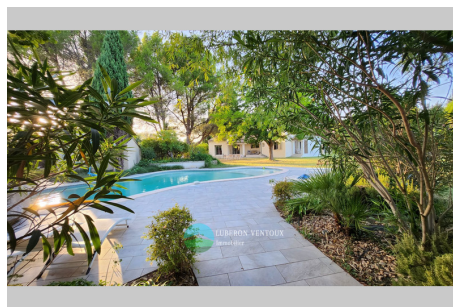

LUBERON VENTOUX Immobilier - Caromb - 281, Cours de la république - 84330 Caromb

Tél: 04.90.62.48.53 - Lub.caromb@gmail.com

RCS Avignon 453445215 SIRET 45344521500016 -

Document non contractuel - Barème de prix disponible sur notre site internet