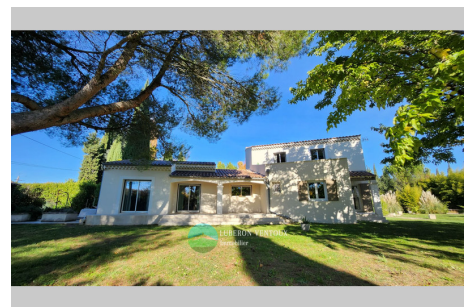

LUBERON VENTOUX Immobilier - Caromb - 281, Cours de la république - 84330 Caromb

Tél: 04.90.62.48.53 - Lub.caromb@gmail.com

RCS Avignon 453445215 SIRET 45344521500016 -

Document non contractuel - Barème de prix disponible sur notre site internet