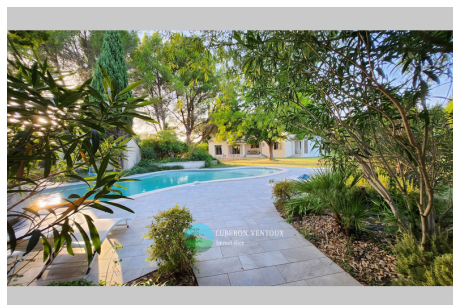

LUBERON VENTOUX Immobilier - Caromb - 281, Cours de la république - 84330 Caromb

Tél: 04.90.62.48.53 - Lub.caromb@gmail.com

RCS Avignon 453445215 SIRET 45344521500016 -

Document non contractuel - Barème de prix disponible sur notre site internet