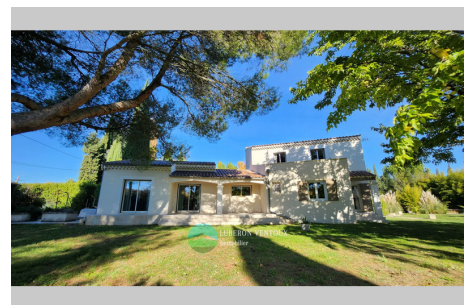

LUBERON VENTOUX Immobilier - Caromb - 281, Cours de la république - 84330 Caromb

Tél: 04.90.62.48.53 - Lub.caromb@gmail.com

RCS Avignon 453445215 SIRET 45344521500016 -

Document non contractuel - Barème de prix disponible sur notre site internet