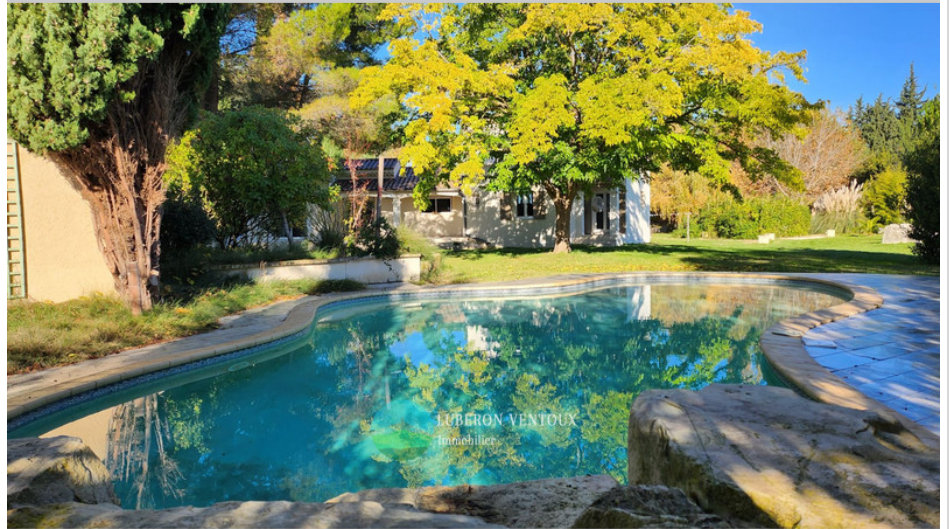

Exposition : Sud

Vue : Campagne

Eau chaude : Fuel

État intérieur : Très bon

État extérieur : Bon

Couverture : Tuiles

Prestations :

Piscine, Climatisation, Poêle à bois, Calme, Bassin a poisson, Garage fermé x5, Portail électrique

Honoraires à la charge du vendeur, aucune procédure en cours, les informations sur les risques auxquels ce bien est exposé sont disponibles sur georisques.gouv.fr

Maison 30700 Montoux

À la recherche d'une oasis de tranquillité, cette villa d'exception vous est proposé en exclusivité ! La visite commence par une superbe cuisine fonctionnelle avec ilot central ouverte sur une belle pièce de vie baignée de lumière d'environ 58m². Nous poursuivons par deux chambres dont une équipée d'un dressing, un bureau et une salle d'eau conçue avec goût. À l'étage, une bulle d'intimité vous attend grâce à une magnifique et spacieuse suite parentale d'environ 35m² avec sa terrasse privative pour des moments privilégiés de détente. La dépendance attenante vous donne l'opportunité d'une location saisonnière ou tout simplement d'accueillir famille et amis en toute sérénité grâce à son entrée indépendante. Vous serez conquis par l'extérieur très bien pensé où s'harmonise une piscine avec spa, un terrain de pétanque et de jolis bassins à poissons. Le magnifique jardin paysager d'environ 9160m² qui entoure la maison est un véritable paradis...